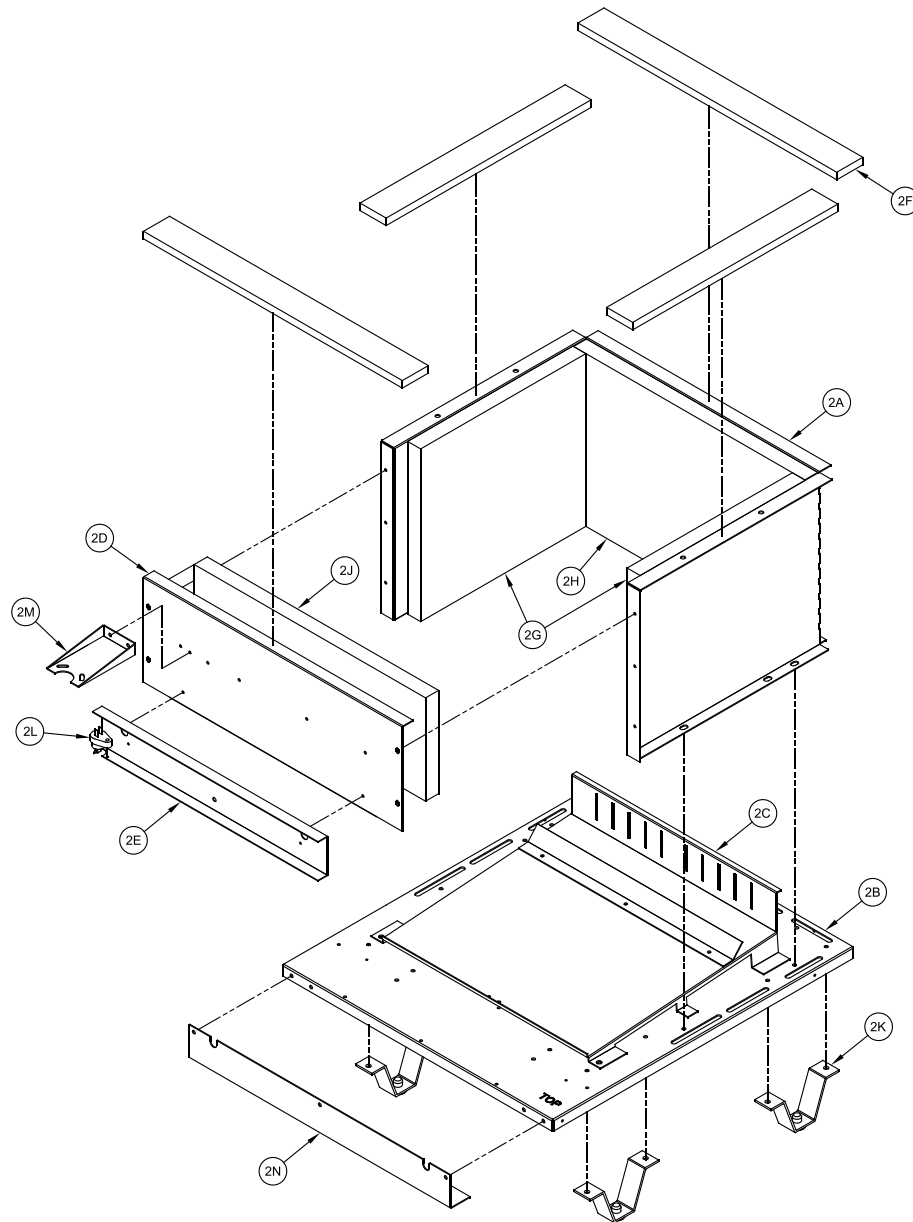

XI. Repair Parts (continued)

Key No.	Description	[Quantity] Part Number						
		X-203	X-204	X-205	X-206	X-207	X-208	X-209
2A	Base Wrapper	71807031	71807041	71807051	71807061	71807071	71807081	71807091
2B	Base Tray	102543-03	102543-04	102543-05	102543-06	102543-07	102543-08	102543-09
2C	Burner Tray Assembly	61807031	61807041	61807051	61807061	61807071	61807081	61807091
2D	Base Front Panel	102705-03	102705-04	102705-05	102705-06	102705-07	102705-08	102705-09
2E	Burner Access Panel	102707-03	102707-04	102707-05	102707-06	102707-07	102707-08	102707-09
2F	Base Gasket Kit	6206002						
2G	Base Side Insulation	[2] 72007001						
2H	Base Rear Insulation	72007031	72007041	72007051	72007061	72007071	72007081	72007091
2J	Base Front Insulation	72007032	72007042	72007052	72007062	72007072	72007082	72007092
2K	Base Leg Assembly	[4] 6186001						
2L	Flame Roll-out Switch	80160044						
2M	Manifold Support Bracket	718070001						
2N	Front Air Dam	103718-03	103718-04	103718-05	103718-06	103718-07	103718-08	103718-09