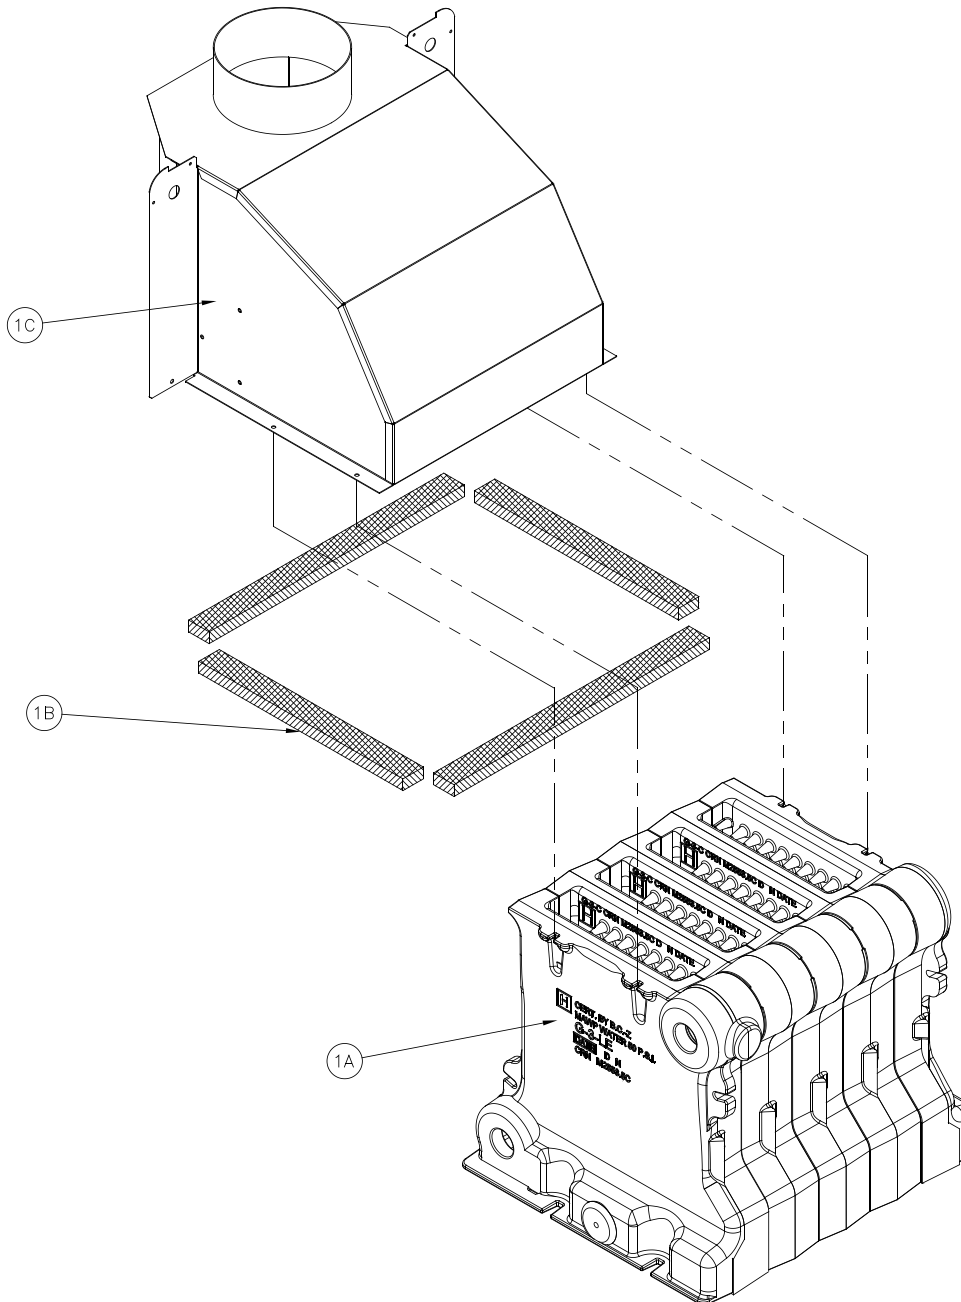

Key No.	Description	[Quantity] Part Number						
		X-203	X-204	X-205	X-206	X-207	X-208	X-209
1A	Block Assembly	102287-03	102287-04	102287-05	102287-06	102287-07	102287-08	102287-09
1B	Canopy Gasket Kit	6206001						
1C	Canopy Assembly	102554-03	102554-04	102554-05	102554-06	102554-07	103860-08	102554-09
	Blocked Vent Switch (not shown)	80160157						

XI. Repair Parts (continued)

Key No.	Description	[Quantity] Part Number						
		X-203	X-204	X-205	X-206	X-207	X-208	X-209
2A	Base Wrapper	71807031	71807041	71807051	71807061	71807071	71807081	71807091
2B	Base Tray	102543-03	102543-04	102543-05	102543-06	102543-07	102543-08	102543-09
2C	Burner Tray Assembly	61807031	61807041	61807051	61807061	61807071	61807081	61807091
2D	Base Front Panel	102705-03	102705-04	102705-05	102705-06	102705-07	102705-08	102705-09
2E	Burner Access Panel	102707-03	102707-04	102707-05	102707-06	102707-07	102707-08	102707-09
2F	Base Gasket Kit	6206002						
2G	Base Side Insulation	[2] 72007001						
2H	Base Rear Insulation	72007031	72007041	72007051	72007061	72007071	72007081	72007091
2J	Base Front Insulation	72007032	72007042	72007052	72007062	72007072	72007082	72007092
2K	Base Leg Assembly	[4] 6186001						
2L	Flame Roll-out Switch	80160044						
2M	Manifold Support Bracket	718070001						
2N	Front Air Dam	103718-03	103718-04	103718-05	103718-06	103718-07	103718-08	103718-09